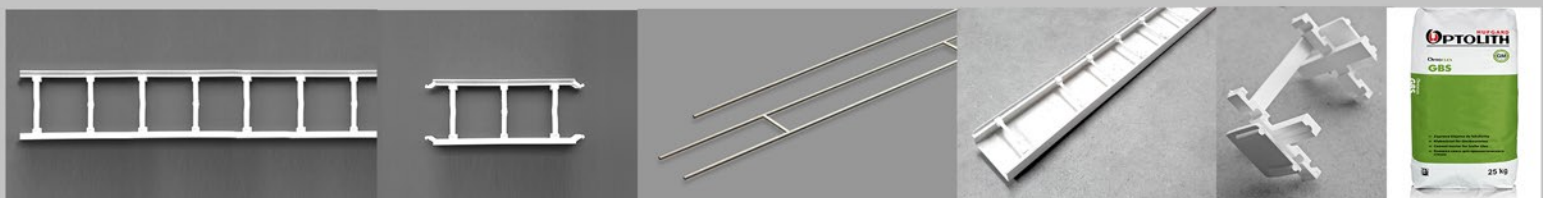

CZERWONY

BAKŁAŻAN

ZIELONY

NIEBIESKI

**POZOSTAŁE:**

WYKOŃCZENIOWY FALA

NAROŻNY

**AKCESORIA MONTAŻOWE**

ŁĄCZNIK POZIOMY

ŁĄCZNIK PIONOWY

PRĘT I DRABINKA ZBROJENIOWA

LISTWA OBWODOWA

KRZYŻYKI

ZAPRAWA MONTAŻOWA

**PŁYTKI WYKOŃCZENIOWE**

ICE BLUE